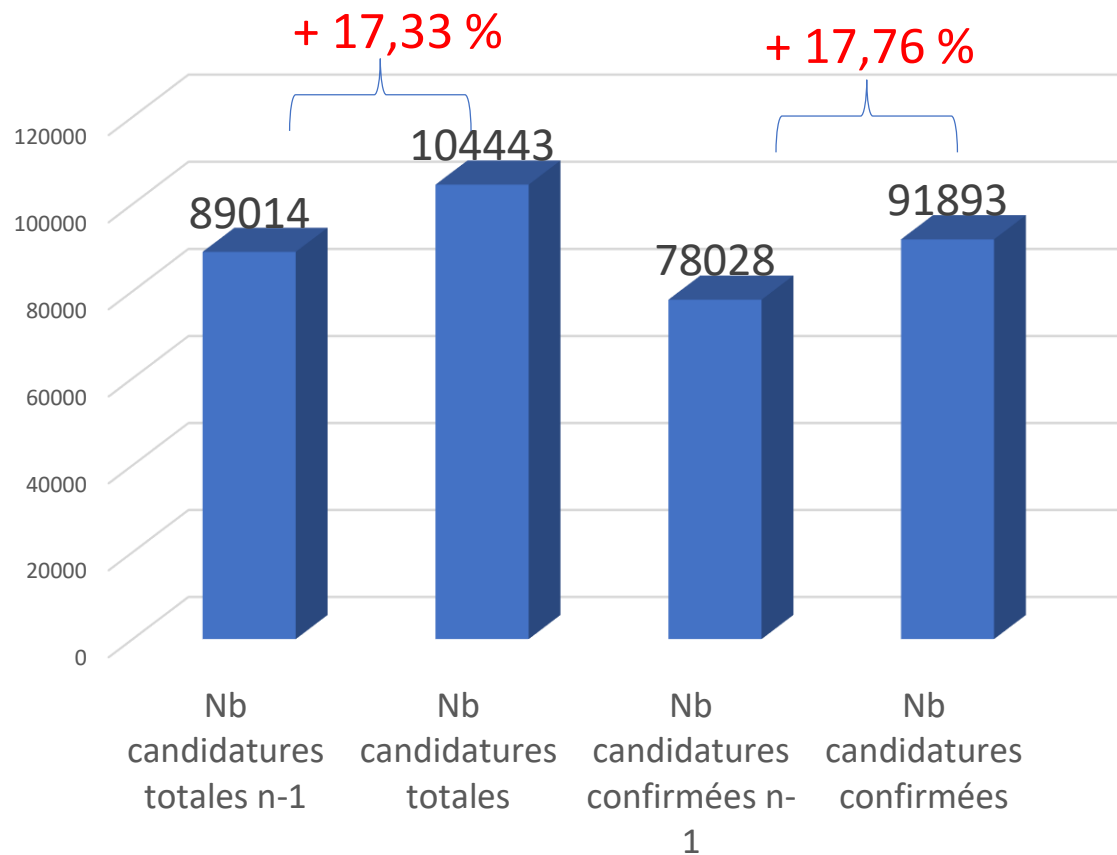

# Comparatif Mon Master années n-1 et n

secteurs	Nb candidatures confirmées n-1	Nb candidatures confirmées	taux de variation
Sciences et techno	17573	19420	10,50%
Santé	3065	3500	14,20%
Eco-Gestion	16646	25527	53,30%
Droit	16733	18483	10,40%
INSPE	12193	12169	-0,20%
Lettres	11346	11857	4,50%

# Comparatif Parcoursup années n-1 et n : candidatures

Soit une augmentation de 20,5% ...

et de 10,6%.