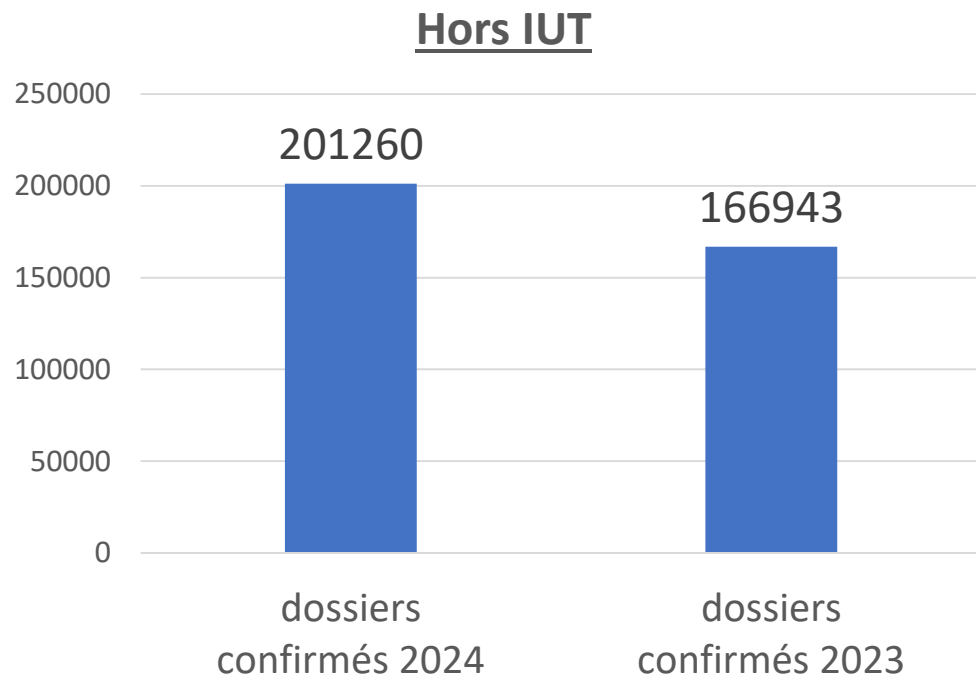

# Comparatif Mon Master années n-1 et n

secteurs	Nb candidatures confirmées n-1	Nb candidatures confirmées	taux de variation
Sciences et techno	17573	19420	10,50%
Santé	3065	3500	14,20%
Eco-Gestion	16646	25527	53,30%
Droit	16733	18483	10,40%
INSPE	12193	12169	-0,20%
Lettres	11346	11857	4,50%

# Comparatif Parcoursup années n-1 et n : candidatures

Soit une augmentation de 20,5% ...

et de 10,6%.