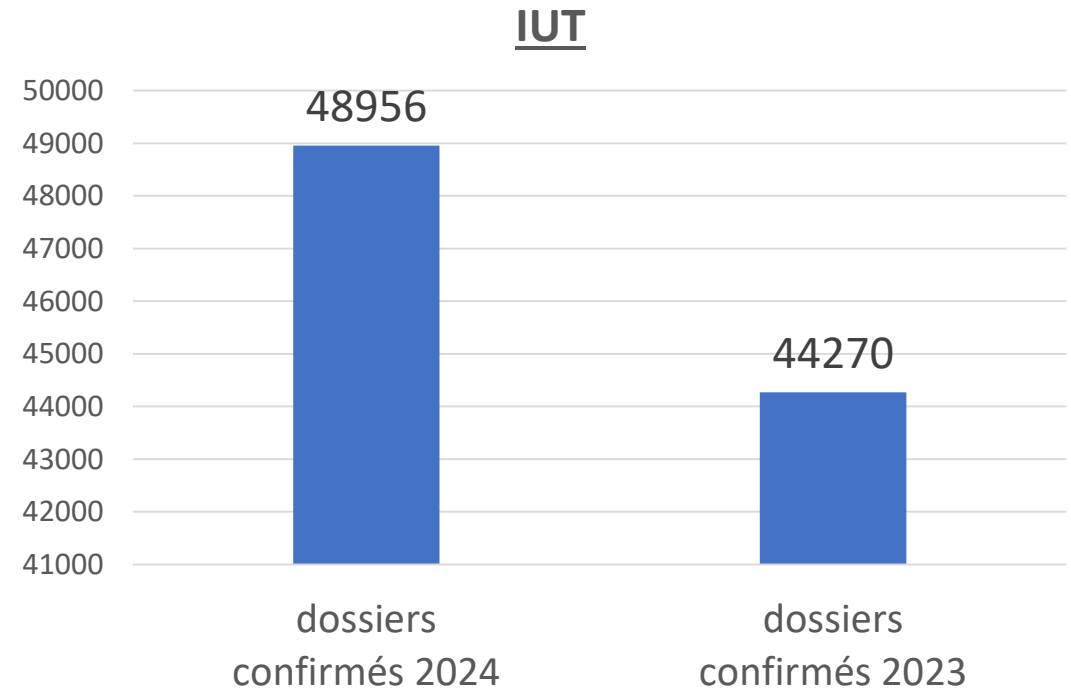

# Comparatif Mon Master années n-1 et n

secteurs	Nb candidatures confirmées n-1	Nb candidatures confirmées	taux de variation
Sciences et techno	17573	19420	10,50%
Santé	3065	3500	14,20%
Eco-Gestion	16646	25527	53,30%
Droit	16733	18483	10,40%
INSPE	12193	12169	-0,20%
Lettres	11346	11857	4,50%

# Comparatif Parcoursup années n-1 et n : candidatures

Soit une augmentation de 20,5% ...

et de 10,6%.